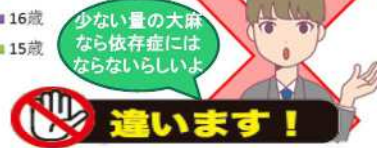

### 児童ポルノ

4

その後彼氏は、警察で取調べを受けることに...

# 現状とポイント

### 薬物乱用は、「ダメ。ゼッタイ」

一時の好奇心が後に後悔を生みます。薬物を乱用しても、なに一つ良いことはありません。「健康被害が少ない」などは誤った情報です。また市販薬の過剰摂取（**オーバードーズ**）も依存性が強く、用法・用量を守らなければ死に至る場合があります。

ダメ!!大麻

誘いにのってしまった場合